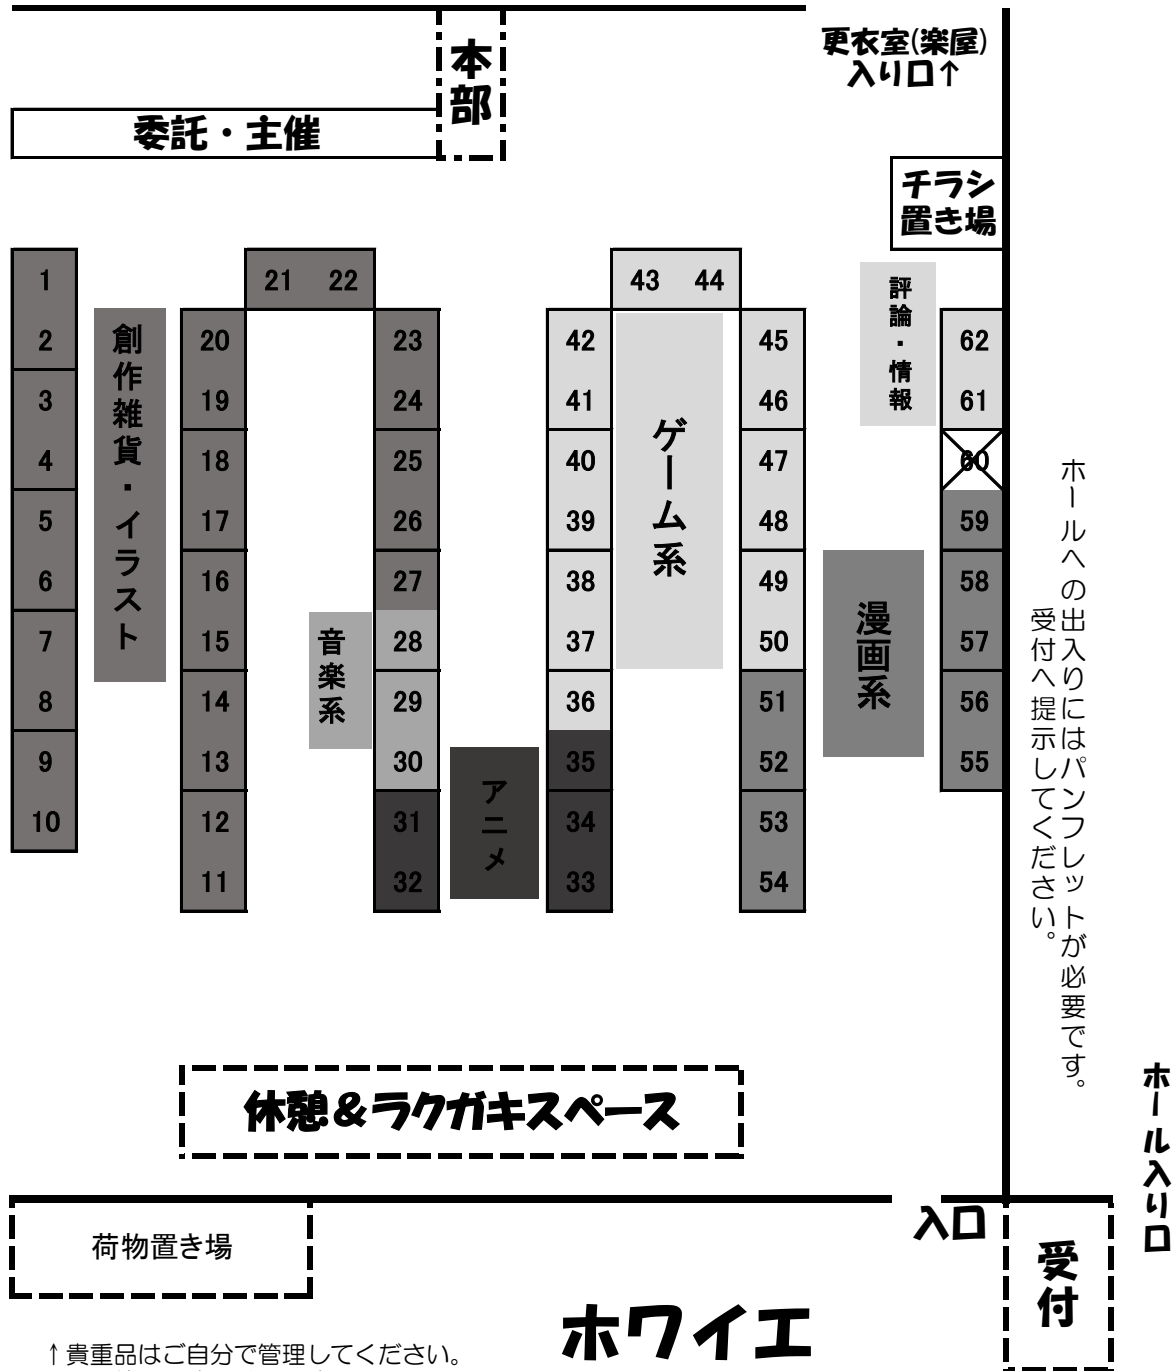

配置図

ホールへの出入りにはパンフレットが必要です。
受付へ提示してください。

↑貴重品はご自分で管理してください。
使用に許可はおりません。
紛失などの責任は取れません。

ホワイエ
(コス撮影可)